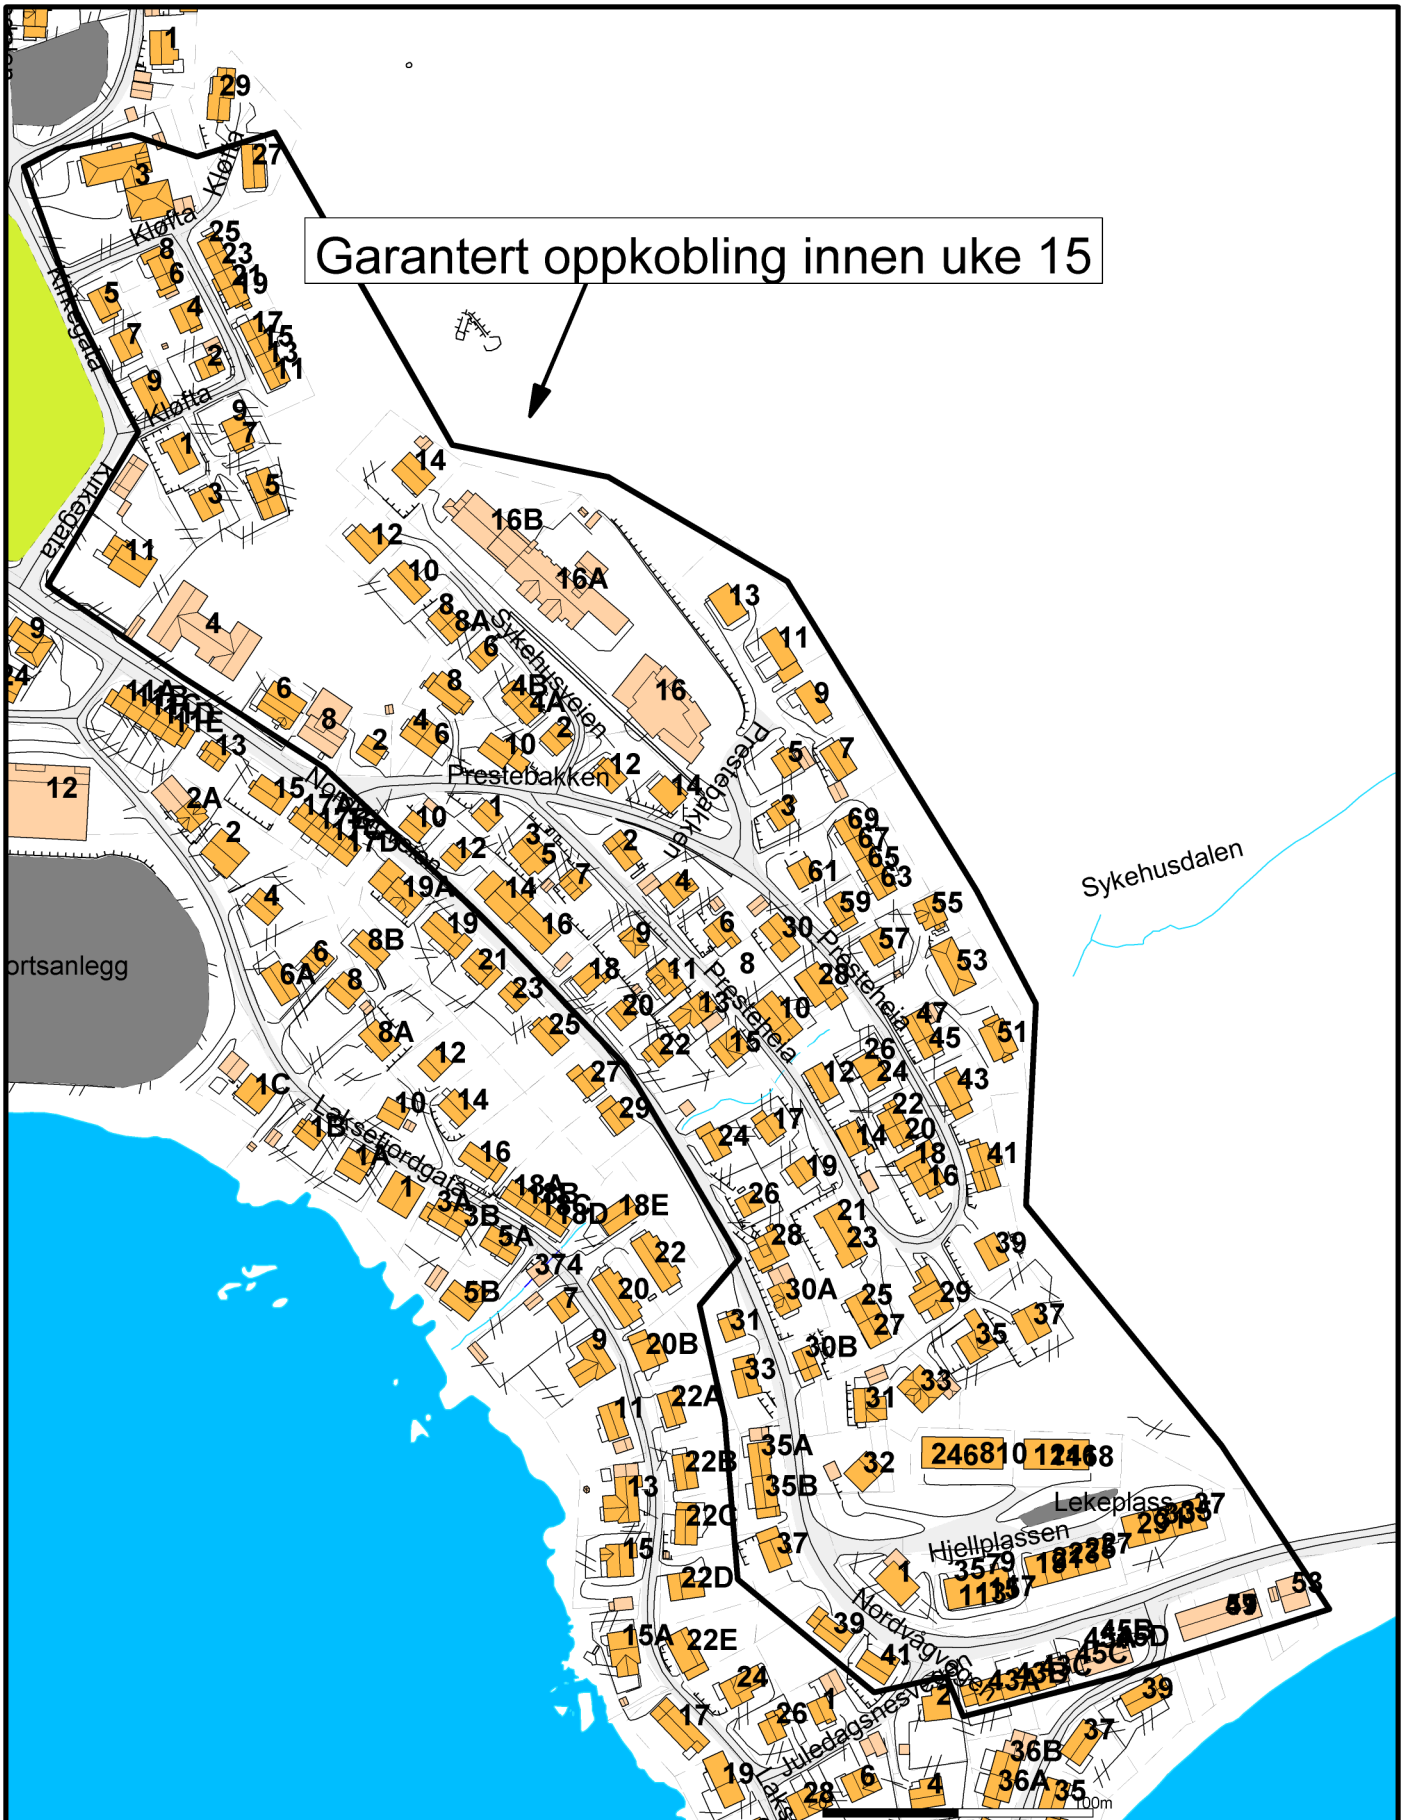

Garantert oppkobling innen uke 15

Repvåg Kraftlag A/L

Dato: 2010.03.09
Sign: Cato Mathisen

Målestokk
1:2800

Beliggenhet og høyder må oppfattes som orienterende.